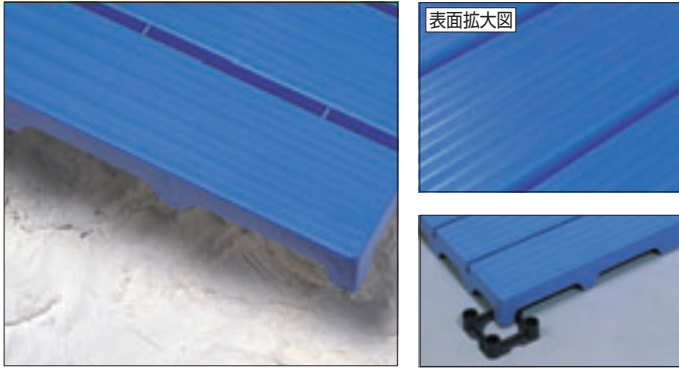

安全で清潔な作業場を作ります
連結は、専用ジョイントで簡単に出来ます

① サンスノコ E-8 直

規格	寸法	1枚	元払	
#1860	1795×593×50	¥21,400	3枚	911-3186
#1260	1197×593×50	¥18,700	4枚	911-3126
#960	897×593×50	¥13,500	4枚	911-3096
ジョイント		¥ 540		911-3000

材質・ポリエチレン樹脂／本体1枚に付、ジョイント一個つき
※ジョイントのみの発送の場合