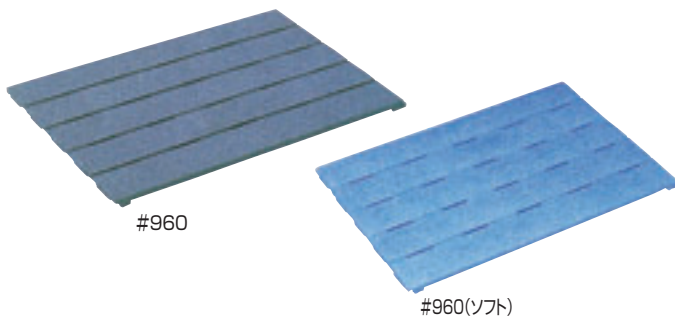

床面からの冷気を遮断し、ソフトな感触の為
立ち仕事による足腰の負担が軽減されます。

③ EPスノコ E-8 直

規格	寸法	1枚	元払	色
#960	890×600×33	¥6,860	10枚	911-0960 灰
#960(ソフト)	890×600×33	¥4,650	10枚	911-0961 青

材質・EPP