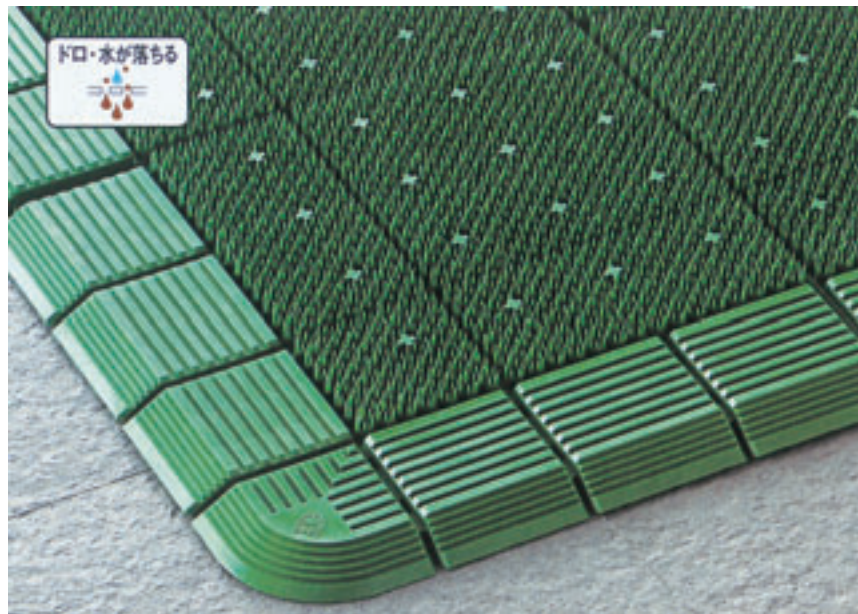

材質・軟質塩ビ/厚み・7mm/重量・3.8kg/m²

別注以外は全て4辺高周波エッジ加工付

別注で短辺が120cmを超える場合は別途お見積りになります

ピースサイズの都合上、指定サイズと若干異なる場合があります

高周波エッジ加工

灰

緑

汚れにくくクッション性にすぐれたマット
巻きやすい設計で、掃除や持ち運びに便利

材質・EVA樹脂／厚み・20.5mm／重量・4.3kg/m²
※別注は3m迄

表面拡大

人工芝のようなソフトな感触の土砂落としマット

② テラエルポーマット **N-1** 直 **要納確**

規格	寸法	1枚(1m ²)	元払	
MR-052-020	450×750	¥ 5,700	10枚	911-0020
MR-052-040	600×900	¥ 9,200	10枚	911-0040
MR-052-050	900×1200	¥18,900	5枚	911-0051
MR-052-052	900×1500	¥23,000	5枚	911-0052
MR-052-056	900×1800	¥27,500	5枚	911-0056
MR-052-080	m ² 当り	¥20,700	3m ²	911-0080