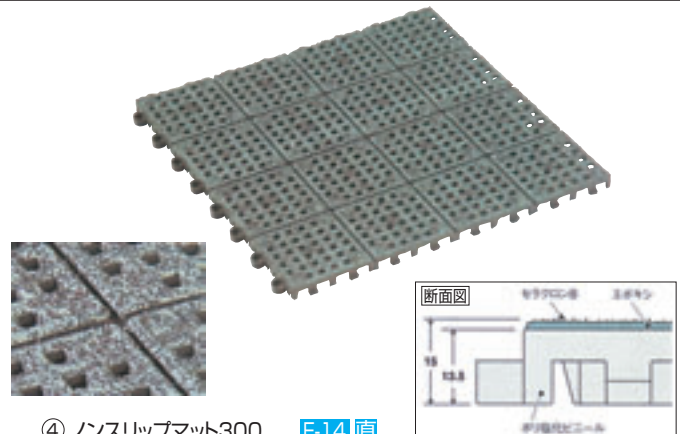

安全で清潔な作業場を作ります
 連結は、専用ジョイントで簡単に出来ます

① サンスノコ E-8 直

規格	寸法	1枚	元払	
#1860	1795×593×50	¥21,400	3枚	911-3186
#1260	1197×593×50	¥18,700	4枚	911-3126
#960	897×593×50	¥13,500	4枚	911-3096
ジョイント		¥ 540		911-3000

材質・ポリエチレン樹脂／本体1枚に付、ジョイント一個つき
 ※ジョイントのみの発送の場合

② 抗菌すべり止め安全スノコ E-14 直 要納確

規格	寸法	1枚	元払	
MR-098-341	600×900	¥15,700	6枚	911-3440
MR-098-343	600×1200	¥19,400	4枚	911-3442
MR-098-345	600×1800	¥25,100	4枚	911-3446
MR-098-380	1m ² 当り	¥30,000	3m ²	911-3480

材質・(本体)硬質塩化ビニール、(カバー)ポリエチレン、(テープ)ポリエステル
 ※組立式(組立出荷の場合別途見積)

床面からの冷気を遮断し、ソフトな感触の為
 立ち仕事による足腰の負担が軽減されます。

③ EPスノコ E-8 直

規格	寸法	1枚	元払	色
#960	890×600×33	¥6,860	10枚	911-0960 灰
#960(ソフト)	890×600×33	¥4,650	10枚	911-0961 青

材質・EPP

④ ノンスリップマット300 E-14 直

規格	寸法	1枚	元払	
MR-153-373-5	300×300	¥ 1,800	20枚	911-0373