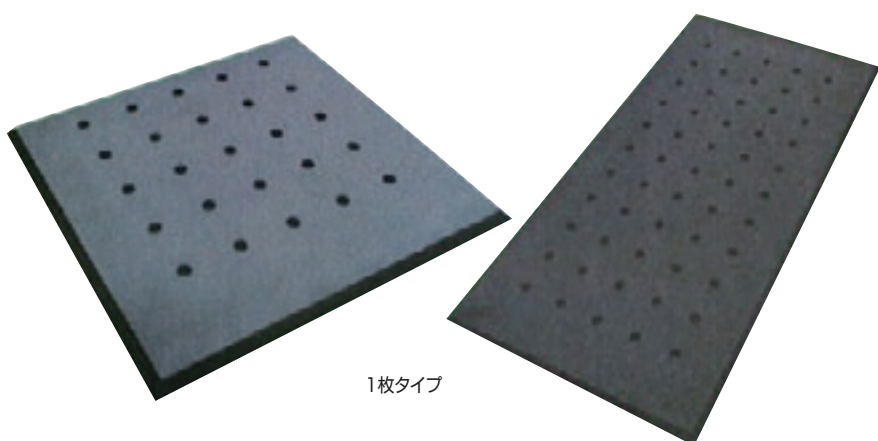

① スプリームエアーマット / PP合成ゴム

規格	寸法	1枚	元払	
L	1210×610×19	¥15,400	5枚	665-7001
M	900×600×19	¥13,400	5枚	665-7003
S	610×500×19	¥ 8,200	10枚	665-7005

※防災、耐水検査済の19mm厚のクッション性作業マットです

② スタンディングマット

規格	寸法	1枚	
MR-062-522	500×600	¥ 5,400	911-0522
MR-062-530	500×900	¥ 7,400	911-0530
MR-062-543	500×1200	¥ 9,800	911-0543
MR-062-545	500×1500	¥11,800	911-0545

材質・ポリ塩化ビニール/厚み・9mm

置くだけ簡単、繋げて使えるジョイントタイプもございます
お店・作業スペースにぴったりフィット

1枚タイプ

③ 疲労軽減マット

規格	寸法	1枚	
1枚タイプ大	500×1000	¥9,500	911-5010
1枚タイプ小	500×500	¥5,000	911-5050
ジョイントタイプ大	500×970	¥9,500	911-5097
ジョイントタイプ小	500×495	¥5,000	911-5049
ジョイントタイプ エッジ(2枚入)	500×260	¥5,200	911-5026

厚み・15mm 1枚タイプはテーパー有り、ジョイントタイプはテーパー無しです