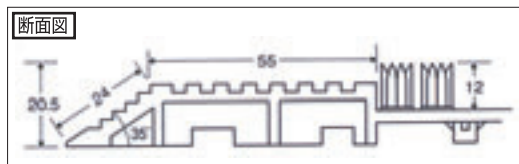

汚れにくくクッション性にすぐれたマット
巻きやすい設計で、掃除や持ち運びに便利

① エバックハイローリングマットDX **N-1** 直

規格	寸法	1枚(1m²)	
#6	900×600	¥10,300	911-0006
#12	1200×900	¥20,600	911-0012
#15	1500×900	¥25,800	911-0015
#18	1800×900	¥31,000	911-0018
別注	1500巾以下m²当り	¥20,600	911-0001

材質・EVA樹脂／厚み・20.5mm／重量・4.3kg/m²
※別注は3m迄

人工芝のようなソフトな感触の土砂落としマット

② テラエルポーマット **N-1** 直 **要納確**

規格	寸法	1枚(1m²)	元払	
MR-052-020	450×750	¥ 5,700	10枚	911-0020
MR-052-040	600×900	¥ 9,200	10枚	911-0040
MR-052-050	900×1200	¥18,900	5枚	911-0051
MR-052-052	900×1500	¥23,000	5枚	911-0052
MR-052-056	900×1800	¥27,500	5枚	911-0056
MR-052-080	m²当り	¥20,700	3m²	911-0080

材質・EVA樹脂／厚み・17.5mm／重量・4.2kg/m²

硬質樹脂に、すべり防止ラインをプラス
長期使用にも耐える高性能マット

③ リバロンマット **E-8** 直

規格	寸法	1枚(1m²)	
大	600×900	¥14,300	911-1804
12号	900×1200	¥26,000	911-1812
15号	900×1500	¥31,200	911-1815
18号	900×1800	¥37,700	911-1818
別注(ニューワイドエッジ無し)	m²当り	¥16,900	911-1800
別注(ニューワイドエッジ付)	m²当り	¥24,700	911-1801

材質・EVA樹脂／厚み・15mm／重量・5.2kg/m²