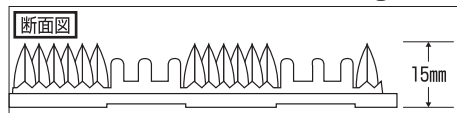

③ リバロンマット **E-8** 直

規格	寸法	1枚(1m²)	
大	600×900	¥14,300	911-1804
12号	900×1200	¥26,000	911-1812
15号	900×1500	¥31,200	911-1815
18号	900×1800	¥37,700	911-1818
別注(ニューワイドエッジ無し)	m²当り	¥16,900	911-1800
別注(ニューワイドエッジ付)	m²当り	¥24,700	911-1801

材質・EVA樹脂／厚み・15mm／重量・5.2kg/m²