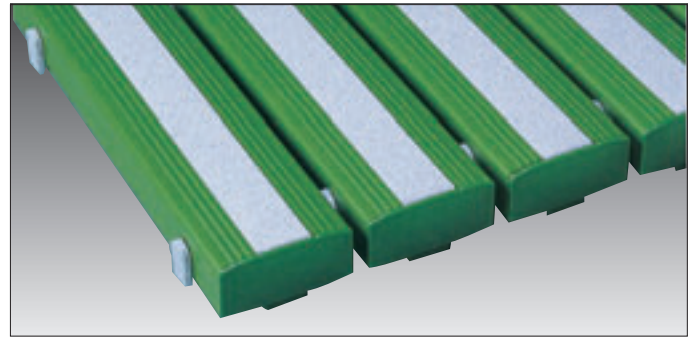

② 抗菌すべり止め安全スノコ E-14 直 要納確

規格	寸法	1枚	元払	
MR-098-341	600×900	¥15,700	6枚	911-3440
MR-098-343	600×1200	¥19,400	4枚	911-3442
MR-098-345	600×1800	¥25,100	4枚	911-3446
MR-098-380	1m²当り	¥30,000	3m²	911-3480

材質・(本体)硬質塩化ビニール、(カバー)ポリエチレン、(テープ)ポリエステル
※組立式(組立出荷の場合別途見積)