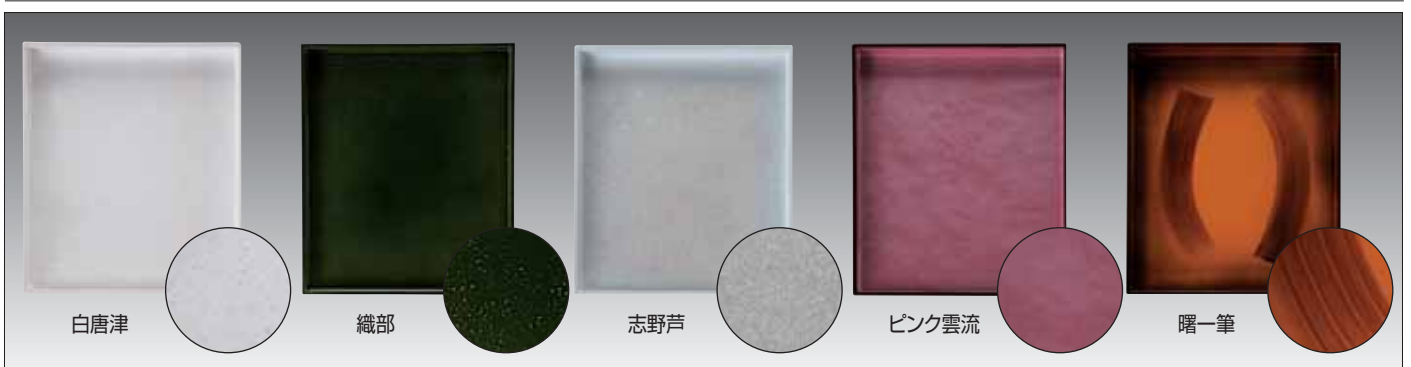

⑦ SOデリカ盆・黄王織部 B-8 在

規格	寸法	1枚	
#30	300×300×28	¥ 7,100	318-1630
#35	350×300×28	¥ 8,300	318-1635
#45	450×300×28	¥10,000	318-1645
#60	600×300×28	¥14,000	318-1660

⑧ SOデリカ盆・アクアブラウン B-8 在

規格	寸法	1枚	
#30	300×300×28	¥ 6,200	318-1730
#35	350×300×28	¥ 6,800	318-1735
#45	450×300×28	¥ 8,400	318-1745
#60	600×300×28	¥11,800	318-1760

⑨ SOデリカ盆・赤茶刷毛目 B-8 在

規格	寸法	1枚	
#30	300×300×28	¥ 6,400	318-1830
#35	350×300×28	¥ 7,200	318-1835
#45	450×300×28	¥ 9,000	318-1845
#60	600×300×28	¥13,400	318-1860

⑩ SOデリカ盆・岩織部 B-8 在

規格	寸法	1枚	
#30	300×300×28	¥ 6,400	318-1930
#35	350×300×28	¥ 7,200	318-1935
#45	450×300×28	¥ 9,000	318-1945
#60	600×300×28	¥13,400	318-1960

⑪ SOデリカ盆・肥前織部 B-8 在

規格	寸法	1枚	
#30	300×300×28	¥ 7,100	318-2030
#35	350×300×28	¥ 8,300	318-2035
#45	450×300×28	¥10,000	318-2045
#60	600×300×28	¥14,000	318-2060

⑫ SOデリカ盆・クリンプ網 E-4 在

規格	寸法	1枚	
#30用	280×280×12	¥ 2,080	318-5030
#35用	333×283×12	¥ 2,360	318-5035
#45用	433×283×12	¥ 3,200	318-5045
#60用	581×283×12	¥ 4,200	318-5060